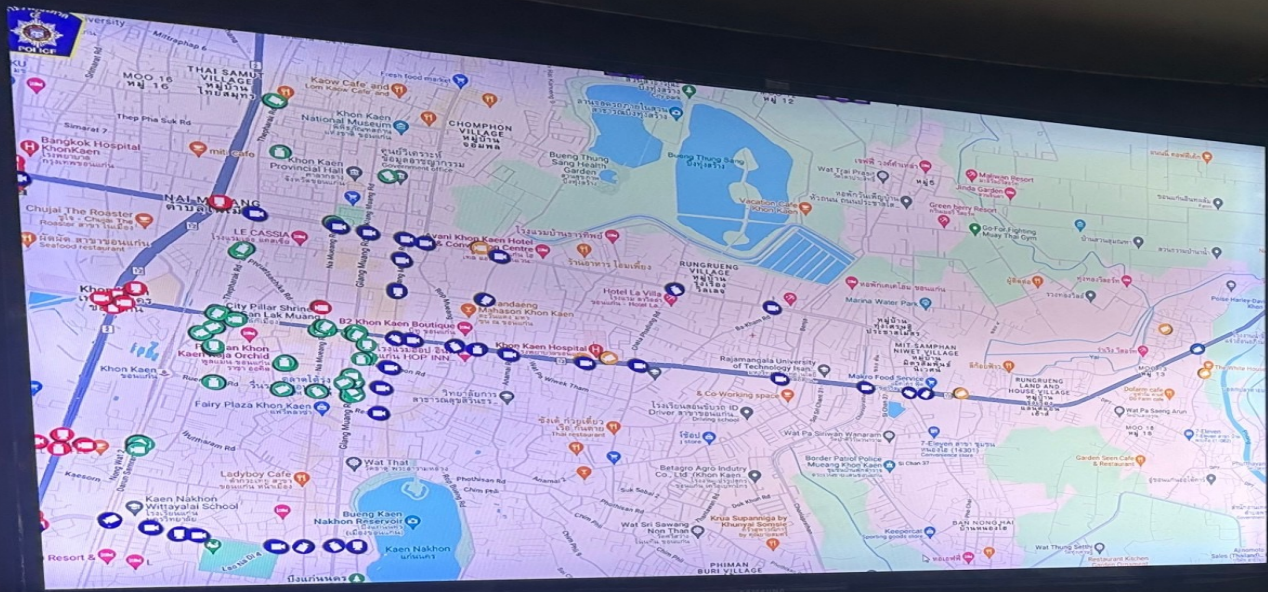

อาณาเขตติดต่อที่ตั้งสถานีตำรวจ

ทิศเหนือ	จด	บริษัท ทีไอที สาขาขอนแก่น
ทิศตะวันตก	จด	ถนนกลางเมือง
ทิศตะวันออก	จด	ที่ดินเอกชน
ทิศใต้	จด	ถนนซีท่าขอนแก่น

ข้อมูลท้องถิ่นพื้นที่รับผิดชอบ

ตั้งอยู่ในภาคตะวันออกเฉียงเหนือ มีพื้นที่ประมาณ 206 ตารางกิโลเมตร
160 หมู่บ้าน มีประชากรประมาณ 212,811 คน แบ่งเขตรับผิดชอบเป็น 4 ตำบล
ได้แก่ ต.ในเมือง ต.ศิลา ต.เมืองเก่า และ ต.พระลับ

“ เจ้าหน้าที่ตำรวจ 1 นาย
รับผิดชอบประชากร 442 คน ”

อาณาเขตติดต่อ	
ทิศเหนือ	ติดกับสถานีตำรวจภูธรเวฬุวัน
ทิศใต้	ติดกับสถานีตำรวจภูธรท่าพระ
ทิศตะวันออก	ติดกับสถานีตำรวจภูธรเมืองใหม่
ทิศตะวันตก	ติดกับสถานีตำรวจภูธรบ้านเป็ด

กล้อง CCTV ในเขตพื้นที่ สภ.เมืองขอนแก่น

งานตำรวจภูธรเมืองขอนแก่น

แผนที่สำรวจจุดในเมืองขอนแก่น

แผนที่ตำรวจภูธรเมืองขอนแก่น

งานตำรวจภูธรเมืองขอนแก่น

สำนักงานตำรวจแห่งชาติ
Police

งานตำรวจภูธรเมืองขอนแก่น

Pinet LicenseX (Version 2.00)

จุดติดตั้งกล้องวงจรปิด

โครงการจ้างติดตั้งกล้องวงจรปิด Smart safety zone เฟส 3 สก.เมืองขอนแก่น -V7

ลำดับที่	จุดติดตั้ง	NVR 8	NVR 16	NVR 32	CAM 2M	หมายเหตุ
15	ซอยอนามัย 2				2	
16	ขาดะผดุง-ตลาดโนนทัน				2	
17	ถนนโพธิ์สาร-ถนนขาดะผดุง				2	
18	ถนนหน้าเมือง-แยกแพรี่	1			2	
19	ถนนกลางเมือง-นิกรสำราญ(แยกสวน)				2	
20	ถนนหน้าเมือง-หน้าขอนแก่นปลาตุ้				2	
21	ถ.ศรีนวล ตัด นิกรสำราญ(แยกประชา)				2	
22	ถนนหน้าเมือง - ถนนวุฒาราม	1			2	
23	ถนนหน้าเมือง- กลสิกรสำราญ				2	
24	รอบบึงฯ - กลสิกรสำราญ				2	
25	ถนนหน้าเมือง-ซอยวัดหนองแวง	1			2	
26	ซอยวัดหนองแวง-ริมบึงแก่นนคร				2	
27	ถนนหน้าเมือง-ถนนเทพดำเนิน				2	
	รวมทั้งหมด	5	2	0	56	