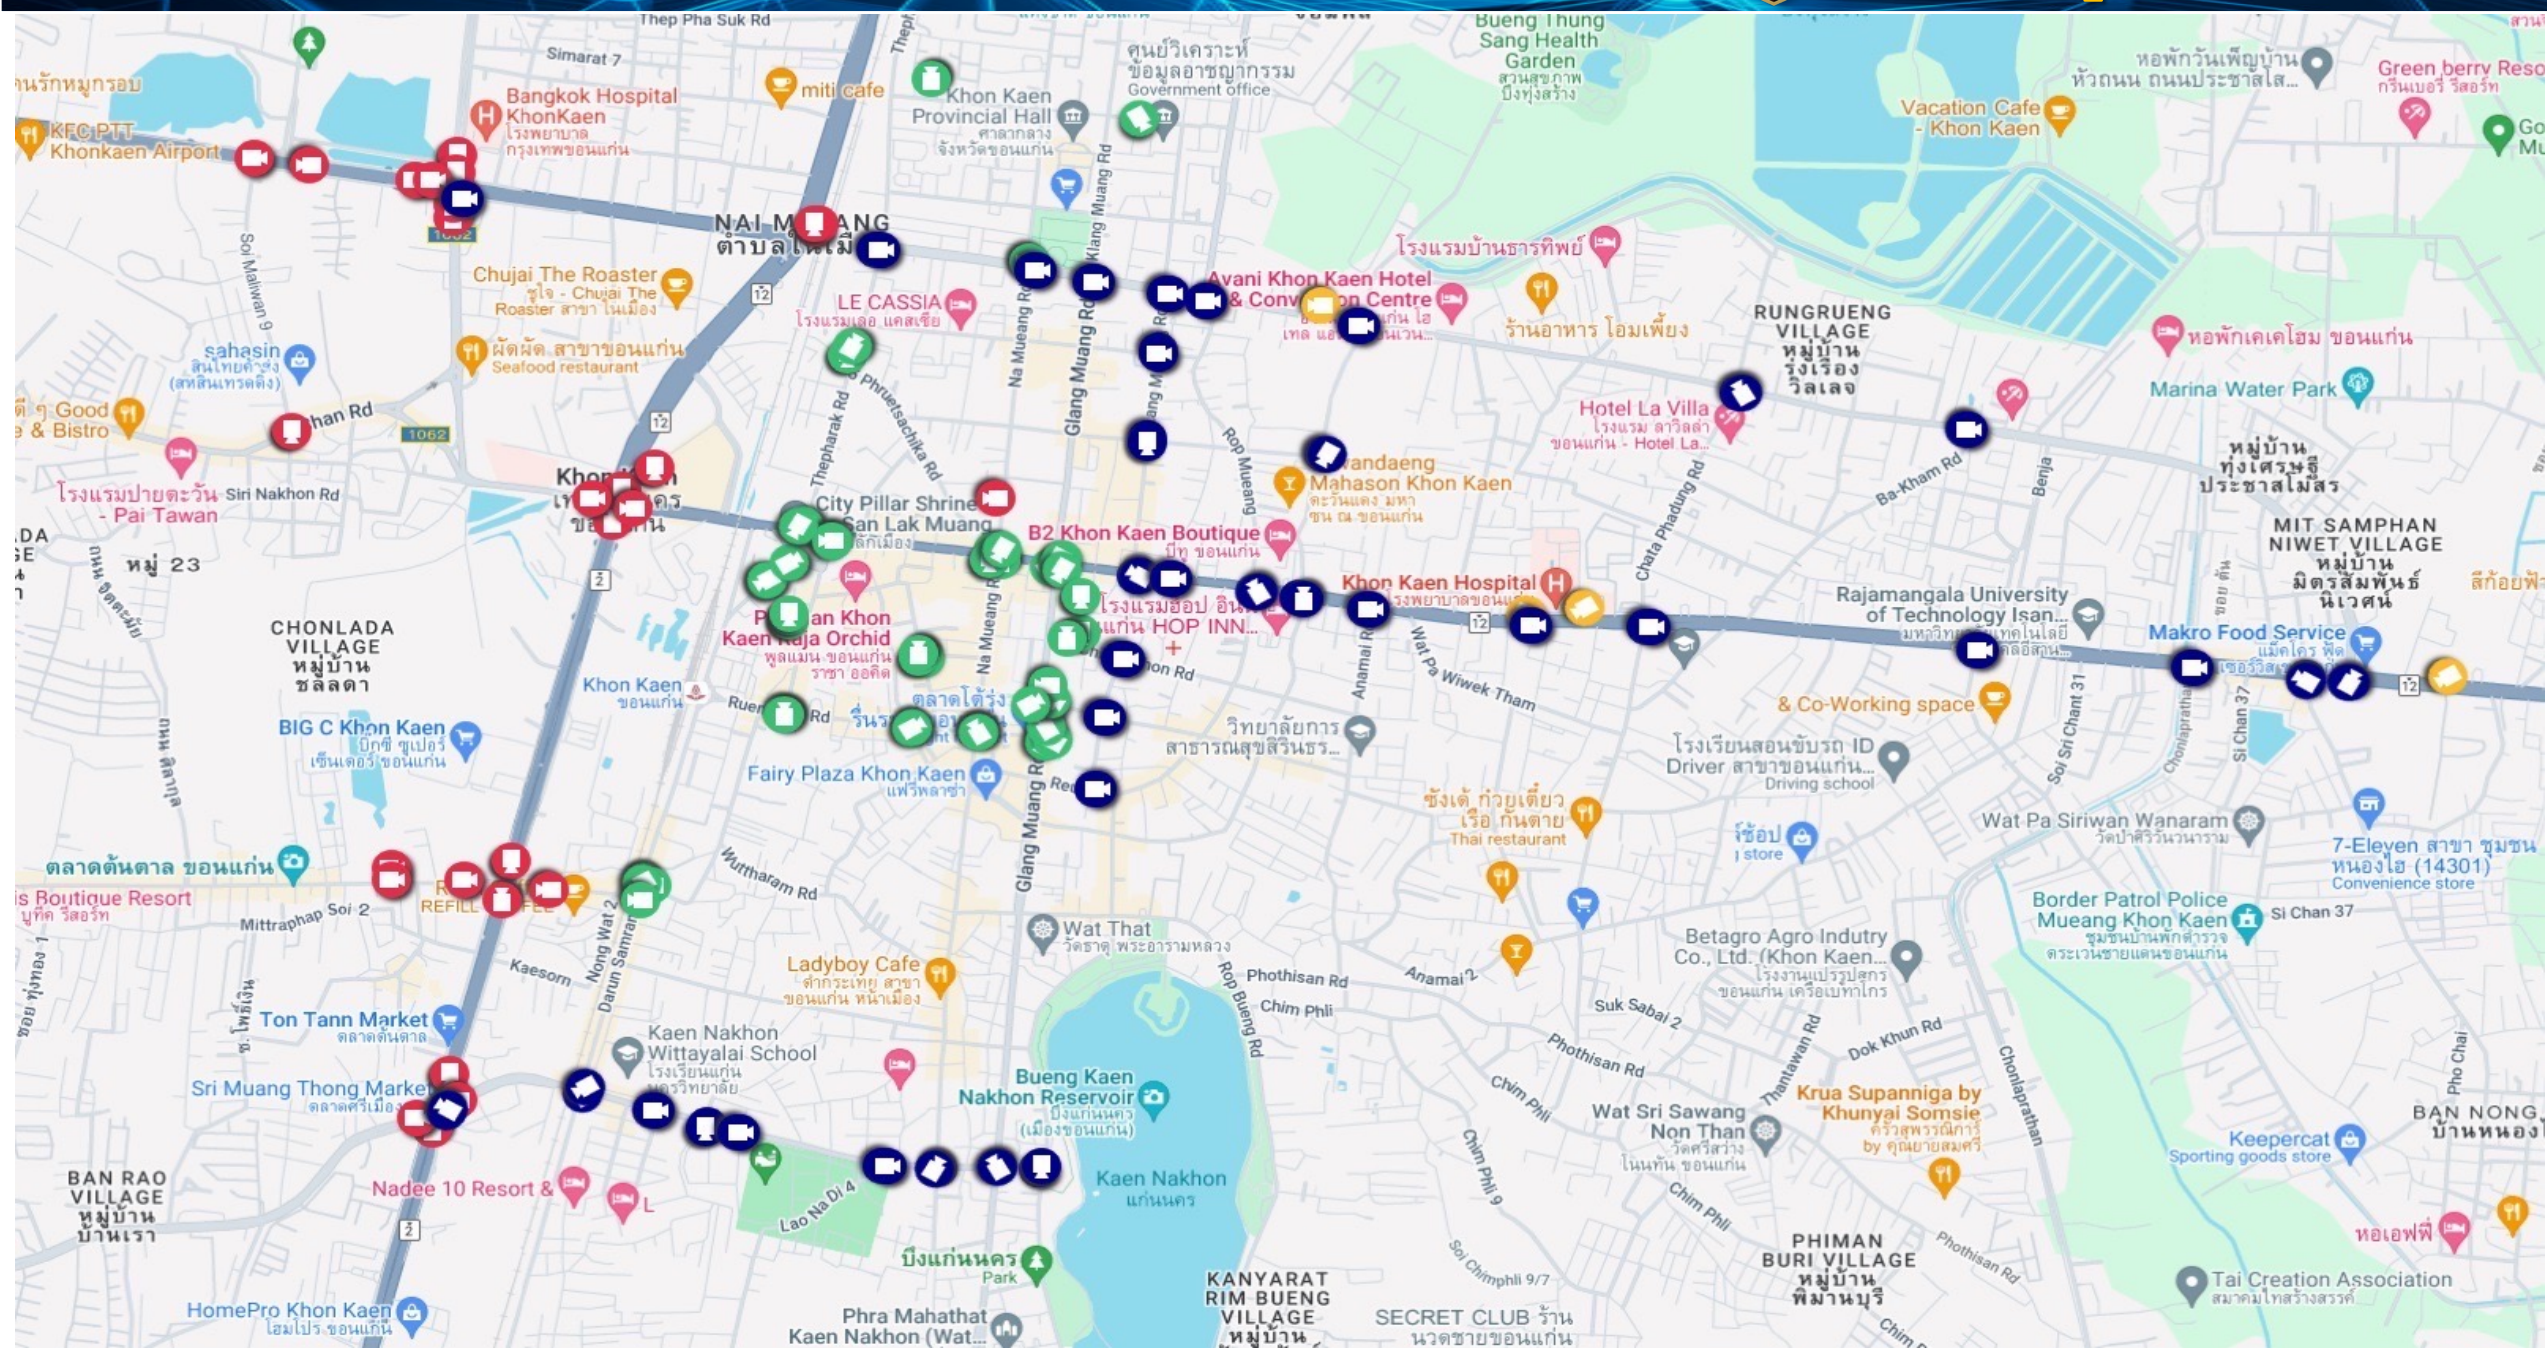

อาณาเขตติดต่อที่ตั้งสถานีตำรวจ

ทิศเหนือ	จด	บริษัท ทีไอที สาขาขอนแก่น
ทิศตะวันตก	จด	ถนนกลางเมือง
ทิศตะวันออก	จด	ที่ดินเอกชน
ทิศใต้	จด	ถนนซีท่าขอนแก่น

ข้อมูลท้องถิ่นพื้นที่รับผิดชอบ

ตั้งอยู่ในภาคตะวันออกเฉียงเหนือ มีพื้นที่ประมาณ 206 ตารางกิโลเมตร
160 หมู่บ้าน มีประชากรประมาณ 212,811 คน แบ่งเขตรับผิดชอบเป็น 4 ตำบล
ได้แก่ ต.ในเมือง ต.ศิลา ต.เมืองเก่า และ ต.พระลับ

“ เจ้าหน้าที่ตำรวจ 1 นาย
รับผิดชอบประชากร 442 คน ”

อาณาเขตติดต่อ	
ทิศเหนือ	ติดกับสถานีตำรวจภูธรเวฬุวัน
ทิศใต้	ติดกับสถานีตำรวจภูธรท่าพระ
ทิศตะวันออก	ติดกับสถานีตำรวจภูธรเมืองใหม่
ทิศตะวันตก	ติดกับสถานีตำรวจภูธรบ้านเป็ด

กล้อง CCTV ในเขตพื้นที่ สภ.เมืองขอนแก่น

งานตำรวจภูธรเมืองขอนแก่น

แผนที่สำรวจจุดในเมืองขอนแก่น

แผนที่ตำรวจภูธรเมืองขอนแก่น

งานตำรวจภูธรเมืองขอนแก่น

สำนักงานตำรวจแห่งชาติ
Police

งานตำรวจภูธรเมืองขอนแก่น

Pinet LicenseX (Version 2.00)

จุดติดตั้งกล้องวงจรปิด

โครงการจ้างติดตั้งกล้องวงจรปิด Smart safety zone เฟส 3 สก.เมืองขอนแก่น -V7

ลำดับที่	จุดติดตั้ง	NVR 8	NVR 16	NVR 32	CAM 2M	หมายเหตุ
15	ซอยอนามัย 2				2	
16	ขาดะผดุง-ตลาดโนนทัน				2	
17	ถนนโพธิ์สาร-ถนนขาดะผดุง				2	
18	ถนนหน้าเมือง-แยกแพรี่	1			2	
19	ถนนกลางเมือง-นิกรสำราญ(แยกสวน)				2	
20	ถนนหน้าเมือง-หน้าขอนแก่นปลาตุ้				2	
21	ถ.ศรีนวล ตัด นิกรสำราญ(แยกประชา)				2	
22	ถนนหน้าเมือง - ถนนวุฒาราม	1			2	
23	ถนนหน้าเมือง- กลสิกรสำราญ				2	
24	รอบบึงฯ - กลสิกรสำราญ				2	
25	ถนนหน้าเมือง-ซอยวัดหนองแวง	1			2	
26	ซอยวัดหนองแวง-ริมบึงแก่นนคร				2	
27	ถนนหน้าเมือง-ถนนเทพดำเนิน				2	
	รวมทั้งหมด	5	2	0	56	