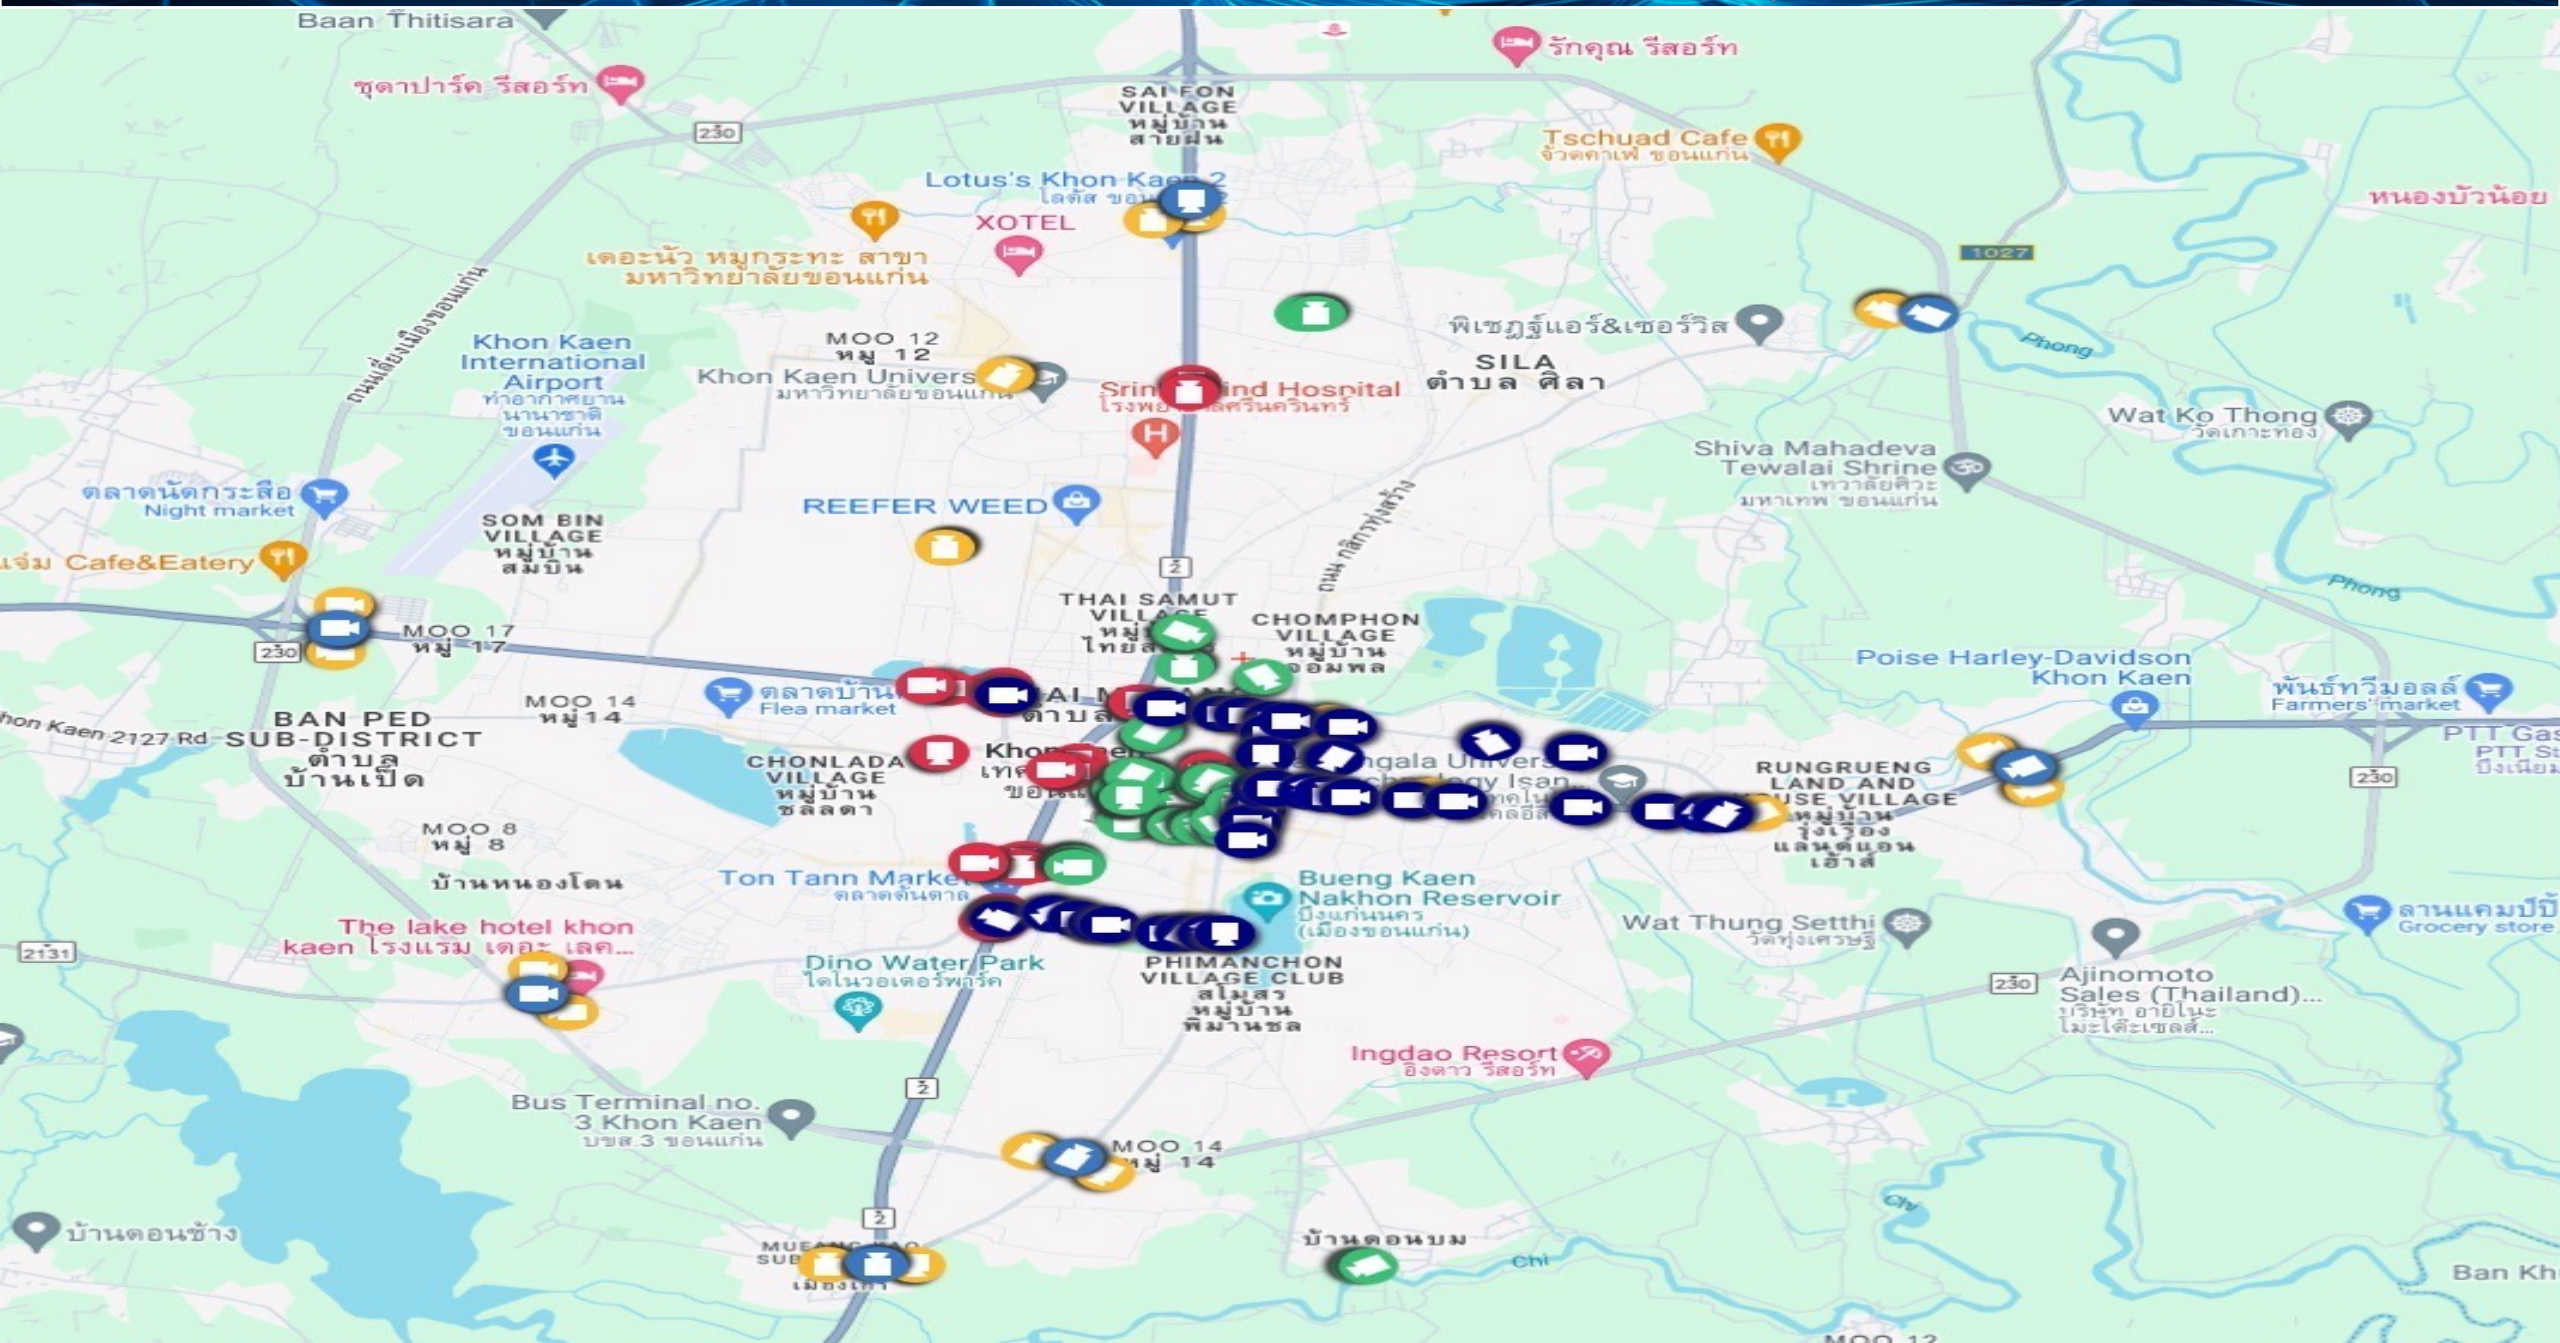

งานตำรวจภูธรเมืองขอนแก่น