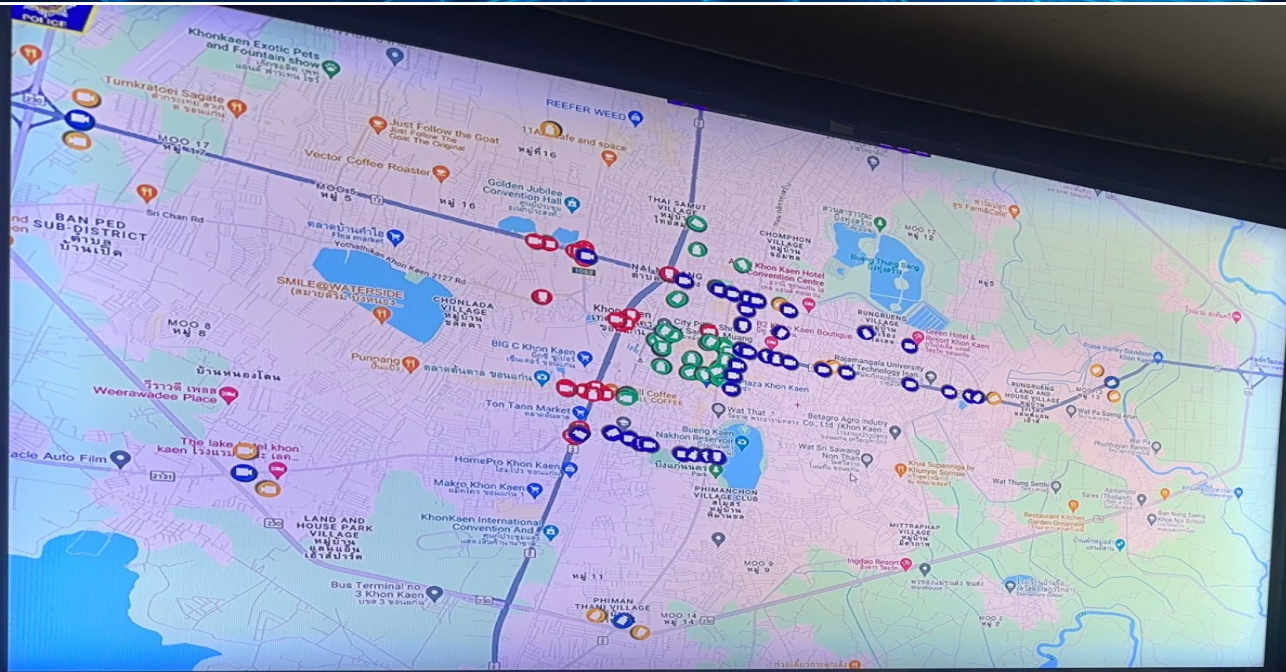

งานตำรวจภูธรเมืองขอนแก่น

จุดติดตั้งกล้องวงจรปิด

โครงการจ้างติดตั้งกล้องวงจรปิด Smart safety zone เฟส 3 สก.เมืองขอนแก่น -V7

ลำดับที่	จุดติดตั้ง	NVR 8	NVR 16	NVR 32	CAM 2M	หมายเหตุ
1	ถนนกลสิกรทุ่งสร้าง-สามแยกบ้านดอน	1			2	
2	ถ.หลังศูนย์ตัดถกกลสิกรทุ่งสร้าง				4	
3	ถนนกลางเมือง-ถนนศูนย์ราชการ				2	
4	ถนนหน้าศูนย์ราชการ แยกอนุบาลขอนแก่น				2	
5	ข.หน้าศูนย์ราชการตัดถ.เทพารักษ์	1			2	
6	ถนนประชาสโมสร-บขส.เก่า				2	
7	ถ.เทพารักษ์ตัด-ถนนพิมพิสด				2	
8	ซอยตรุณสำราญ-แยกเทศบาล	1			2	
9	หน้าชุมชนหลักเมือง				2	
10	ทางออกชุมชนหลังเมือง				2	
11	วงเวียน สถานีรถไฟ				2	
12	เฉลิมพระเกียรติ-ถนนซีท่าขอน	1			2	
13	ถ.รอบเมืองตัด ถ.ชวนชื่น				2	
14	ถนนอนามัย-ซอยหมื่นเดช				2	
		1				

จุดติดตั้งกล้องวงจรปิด

โครงการจ้างติดตั้งกล้องวงจรปิด Smart safety zone เฟส 3 สก.เมืองขอนแก่น -V7

ลำดับที่	จุดติดตั้ง	NVR 8	NVR 16	NVR 32	CAM 2M	หมายเหตุ
15	ซอยอนามัย 2				2	
16	ขาดะผดุง-ตลาดโนนทัน				2	
17	ถนนโพธิ์สาร-ถนนขาดะผดุง				2	
18	ถนนหน้าเมือง-แยกแพรี่	1			2	
19	ถนนกลางเมือง-นิกรสำราญ(แยกสวน)				2	
20	ถนนหน้าเมือง-หน้าขอนแก่นปลาตุ้				2	
21	ถ.ศรีนวล ตัด นิกรสำราญ(แยกประชา)				2	
22	ถนนหน้าเมือง - ถนนวุฒาราม	1			2	
23	ถนนหน้าเมือง- กลสิกรสำราญ				2	
24	รอบบึงฯ - กลสิกรสำราญ				2	
25	ถนนหน้าเมือง-ซอยวัดหนองแวง	1			2	
26	ซอยวัดหนองแวง-ริมบึงแก่นนคร				2	
27	ถนนหน้าเมือง-ถนนเทพดำเนิน				2	
	รวมทั้งหมด	5	2	0	56