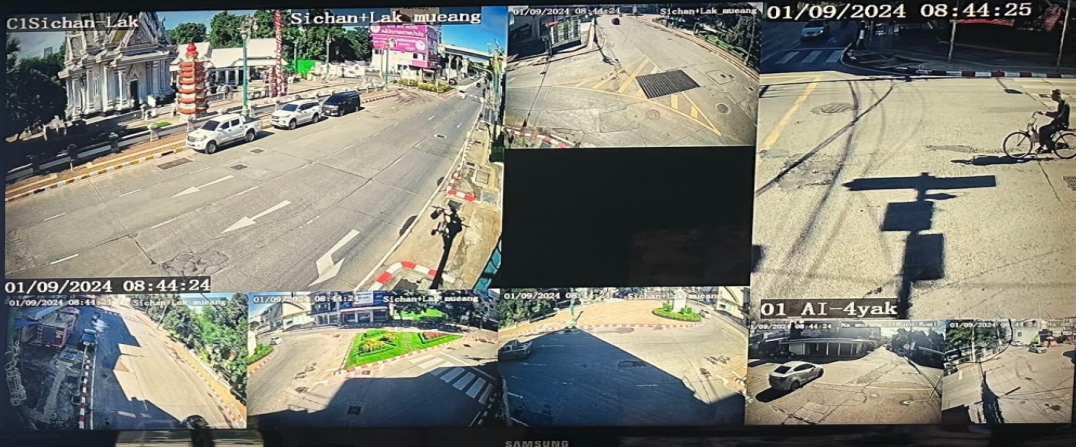

“ เจ้าหน้าที่ตำรวจ 1 นาย
รับผิดชอบประชากร 442 คน ”

อาณาเขตติดต่อ	
ทิศเหนือ	ติดกับสถานีตำรวจภูธรเวฬุวัน
ทิศใต้	ติดกับสถานีตำรวจภูธรท่าพระ
ทิศตะวันออก	ติดกับสถานีตำรวจภูธรเมืองใหม่
ทิศตะวันตก	ติดกับสถานีตำรวจภูธรบ้านเป็ด

กล้อง CCTV ในเขตพื้นที่ สภ.เมืองขอนแก่น

งานตำรวจภูธรเมืองขอนแก่น

แผนที่สำรวจจุดในเมืองขอนแก่น

แผนที่ตำรวจภูธรเมืองขอนแก่น

งานตำรวจภูธรเมืองขอนแก่น

สำนักงานตำรวจแห่งชาติ
Police

งานตำรวจภูธรเมืองขอนแก่น

Pinet LicenseX (Version 2.00)