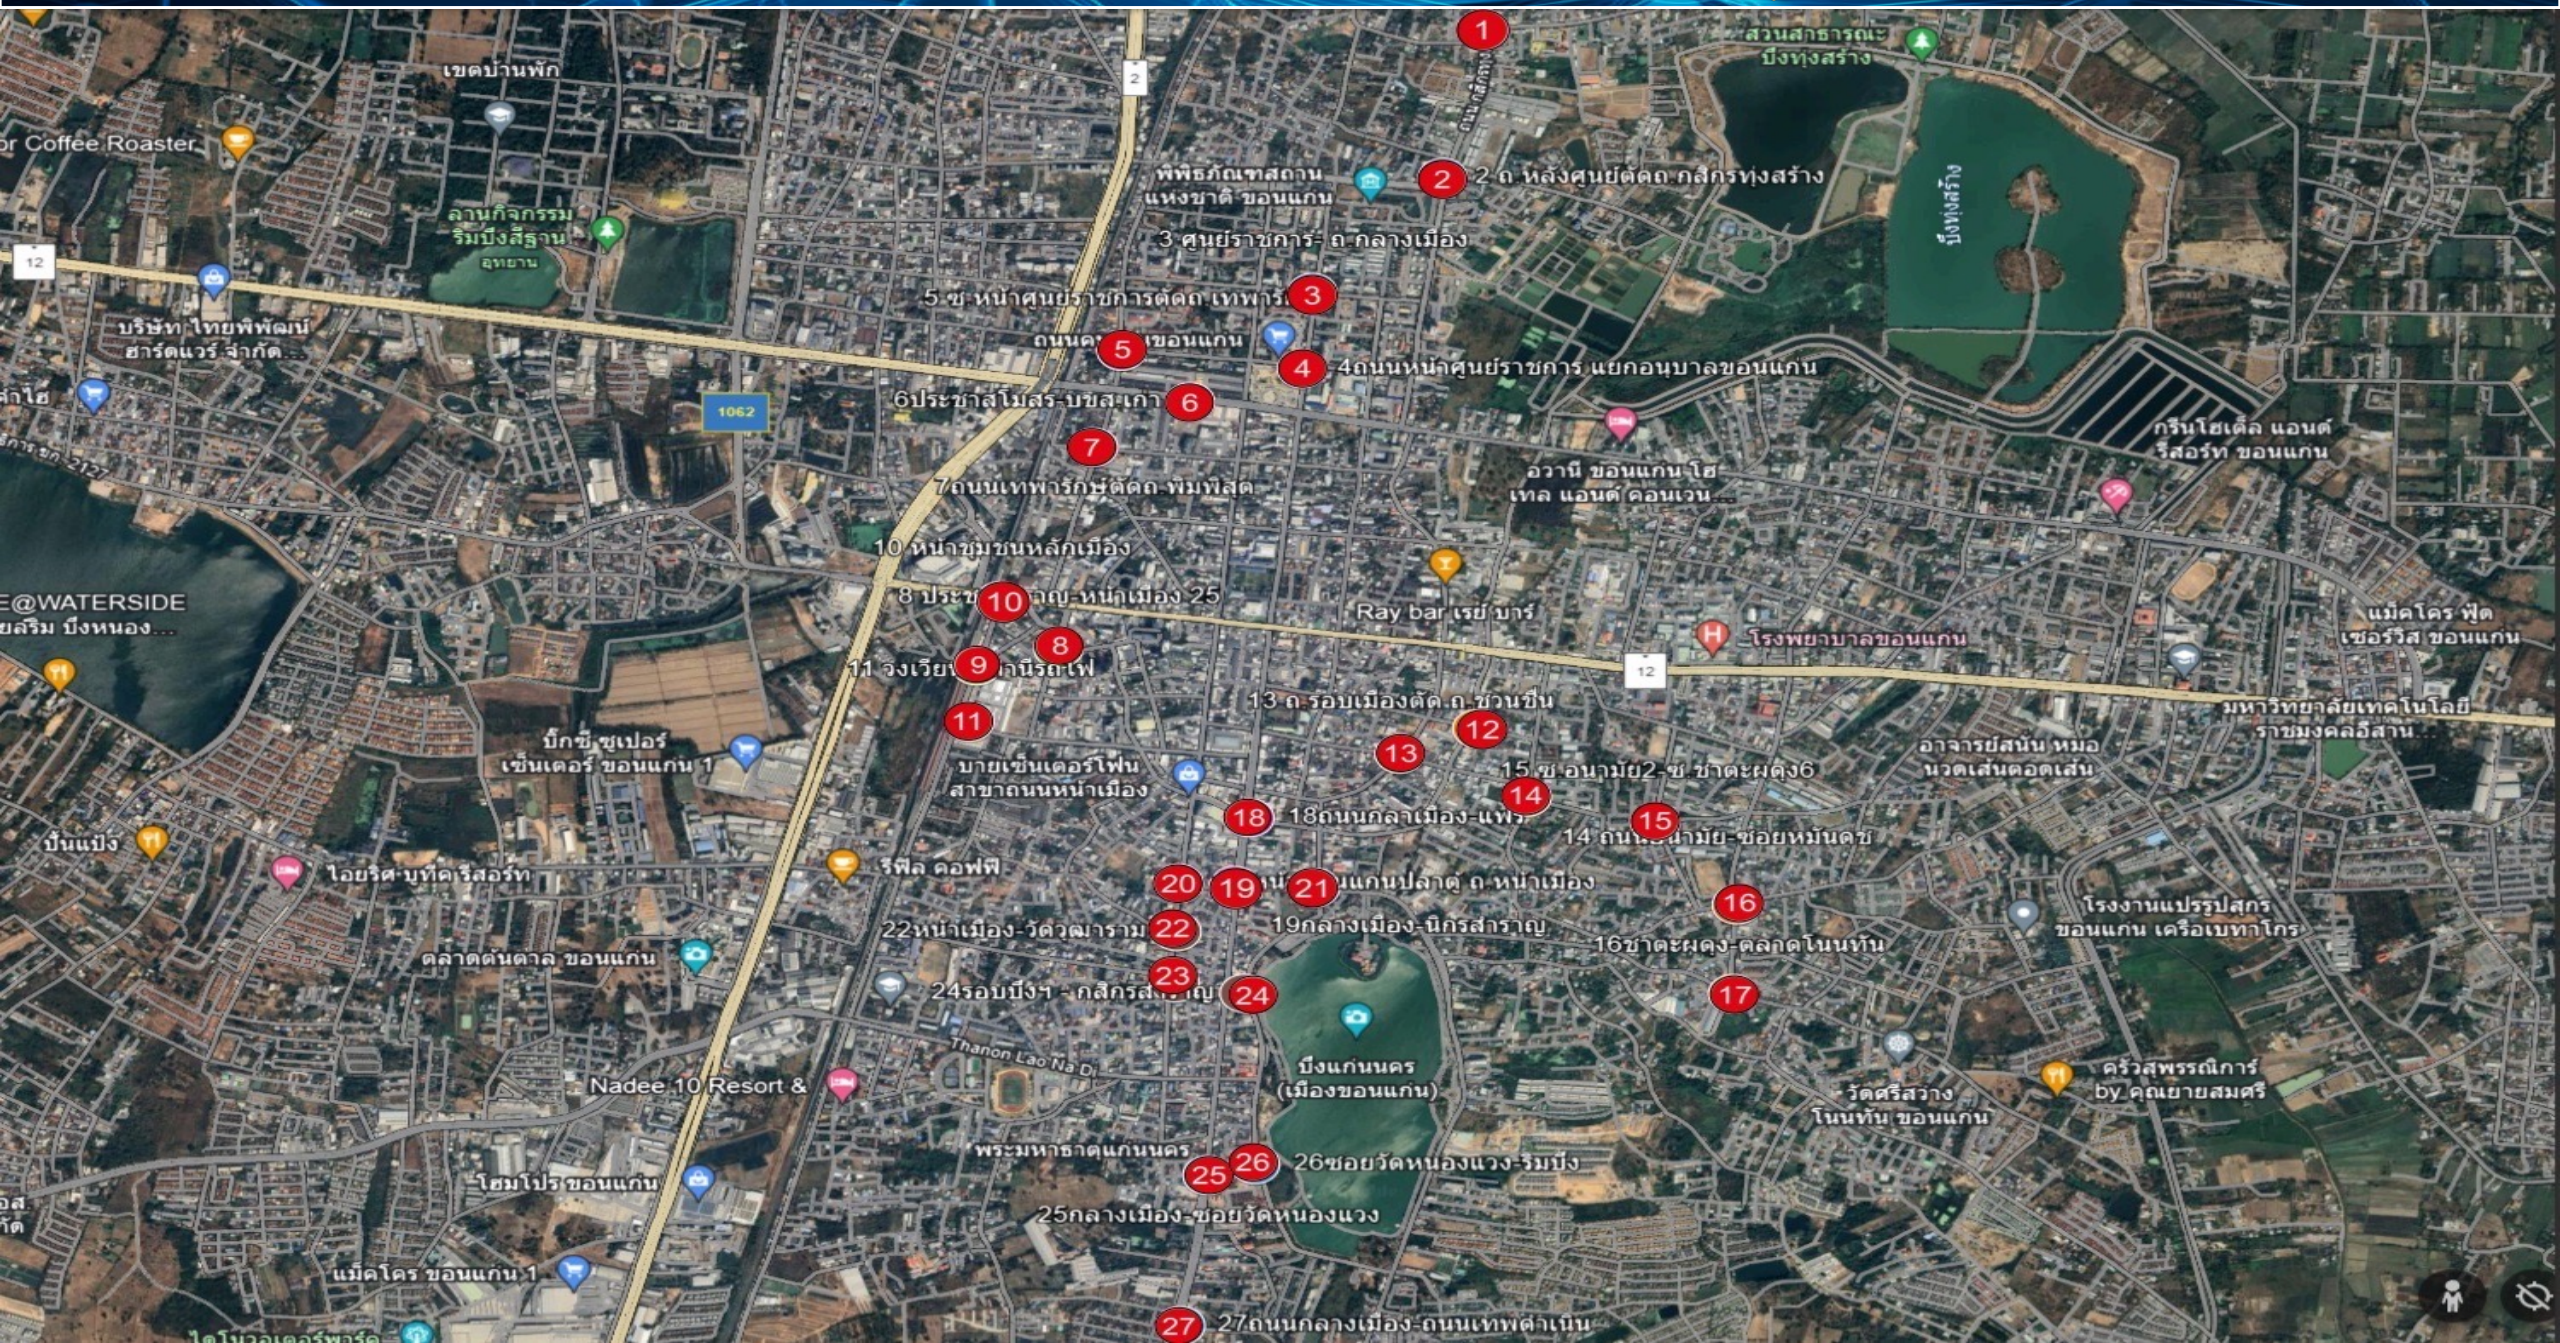

แผนที่ตำรวจภูธรเมืองขอนแก่น