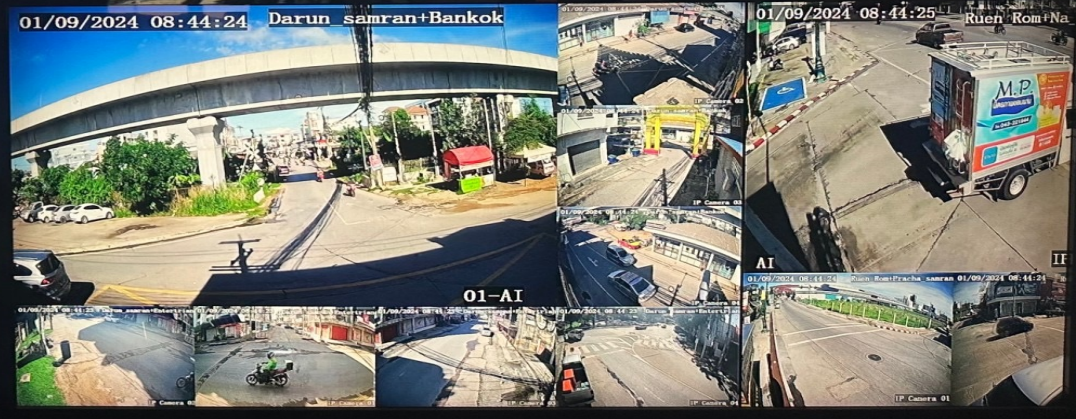

Pinet LicenseX (Version 2.00)

ลำดับ	สถานะ	ข้อมูล	วันที่	เวลา	หมายเลข	รายละเอียด
1	สำเร็จ	Arm successfully	01-09-2567	08:44:06.738	686481	ตรวจพบรถบรรทุก
2	สำเร็จ	Arm successfully	01-09-2567	08:44:08.225	726366	ตรวจพบรถบรรทุก
3	สำเร็จ	Arm successfully	01-09-2567	08:44:08.898	722155	ตรวจพบรถบรรทุก
4	สำเร็จ	Arm successfully	01-09-2567	08:44:10.009	686381	ตรวจพบรถบรรทุก
5	สำเร็จ	Arm successfully	01-09-2567	08:44:11.122	686386	ตรวจพบรถบรรทุก
6	สำเร็จ	Arm successfully	01-09-2567	08:44:10.751	686352	ตรวจพบรถบรรทุก
7	สำเร็จ	Arm successfully	01-09-2567	08:44:10.999	686315	ตรวจพบรถบรรทุก
8	สำเร็จ	Arm successfully	01-09-2567	08:44:11.999	686315	ตรวจพบรถบรรทุก
9	สำเร็จ	Arm successfully	01-09-2567	08:44:14.009	686353	ตรวจพบรถบรรทุก
10	สำเร็จ	Arm successfully	01-09-2567	08:44:14.809	686360	ตรวจพบรถบรรทุก
11	สำเร็จ	Arm successfully	01-09-2567	08:44:15.551	686371	ตรวจพบรถบรรทุก
12	สำเร็จ	Arm successfully	01-09-2567	08:44:16.341	686318	ตรวจพบรถบรรทุก
13	สำเร็จ	Arm successfully	01-09-2567	08:44:15.039	686306	ตรวจพบรถบรรทุก
14	สำเร็จ	Arm successfully	01-09-2567	08:44:16.489	686314	ตรวจพบรถบรรทุก
15	สำเร็จ	Arm successfully	01-09-2567	08:44:17.225	686321	ตรวจพบรถบรรทุก
16	สำเร็จ	Arm successfully	01-09-2567	08:44:17.783	686352	ตรวจพบรถบรรทุก
17	สำเร็จ	Arm successfully	01-09-2567	08:44:19.014	686352	ตรวจพบรถบรรทุก
18	สำเร็จ	Arm successfully	01-09-2567	08:44:19.194	686352	ตรวจพบรถบรรทุก
19	สำเร็จ	Arm successfully	01-09-2567	08:44:20.371	686352	ตรวจพบรถบรรทุก
20	สำเร็จ	Arm successfully	01-09-2567	08:44:19.679	686352	ตรวจพบรถบรรทุก
21	สำเร็จ	Arm successfully	01-09-2567	08:44:21.094	686390	ตรวจพบรถบรรทุก
22	สำเร็จ	Arm successfully	01-09-2567	08:44:21.543	686390	ตรวจพบรถบรรทุก
23	สำเร็จ	Arm successfully	01-09-2567	08:44:21.634	686390	ตรวจพบรถบรรทุก
24	สำเร็จ	Arm successfully	01-09-2567	08:44:22.511	686390	ตรวจพบรถบรรทุก
25	สำเร็จ	Arm successfully	01-09-2567	08:44:22.954	686390	ตรวจพบรถบรรทุก
26	สำเร็จ	Arm successfully	01-09-2567	08:44:23.663	686390	ตรวจพบรถบรรทุก
27	สำเร็จ	Arm successfully	01-09-2567	08:44:24.297	686390	ตรวจพบรถบรรทุก
28	สำเร็จ	Arm successfully	01-09-2567	08:44:25.289	686390	ตรวจพบรถบรรทุก
29	สำเร็จ	Arm successfully	01-09-2567	08:44:25.811	686390	ตรวจพบรถบรรทุก
30	สำเร็จ	Arm successfully	01-09-2567	08:44:25.871	686390	ตรวจพบรถบรรทุก
31	สำเร็จ	Arm successfully	01-09-2567	08:44:25.534	686390	ตรวจพบรถบรรทุก
32	สำเร็จ	Arm successfully	01-09-2567	08:44:25.163	686390	ตรวจพบรถบรรทุก
33	สำเร็จ	Arm successfully	01-09-2567	08:44:25.439	686390	ตรวจพบรถบรรทุก

บว9974
บมขง
บว 9974